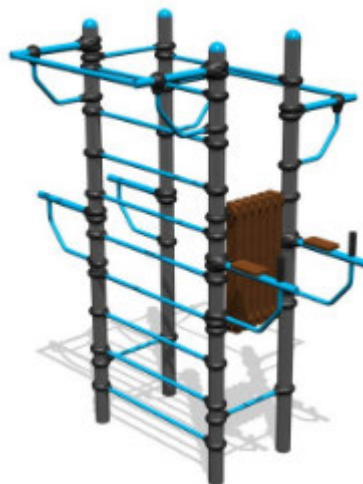

Карусель стоячая, канатная

1 штука по 493 000 руб.

Качели

Двойные качели, металл

1 штука по 61 000 руб.

Бетонная урна «Киль» с оцинкованным
ведром с пепельницей

Размеры 45x45x60

12 штук по 7 000 руб.

Скамейка чугунная Парковая

Размеры 200x80x70

12 штук по 26 500
руб.

Качели-весы с 4 сидениями

1 штука
95 000 руб.

Карусель шестиместная

Усиленная
1 штука 103 000 руб.

Тренажер "Жим лёжа" с

переменной нагрузкой

Размеры 1,80*1,22*1,33

1 штука 154 000 руб.

Тренажер "Жим сидя" с
переменной нагрузкой
Размеры 1,29*1,24*1,56
1 штука 151 000

Физкультурный комплекс
1 штука 105 000 руб.

Итого по МАФ –5 420 000 руб.