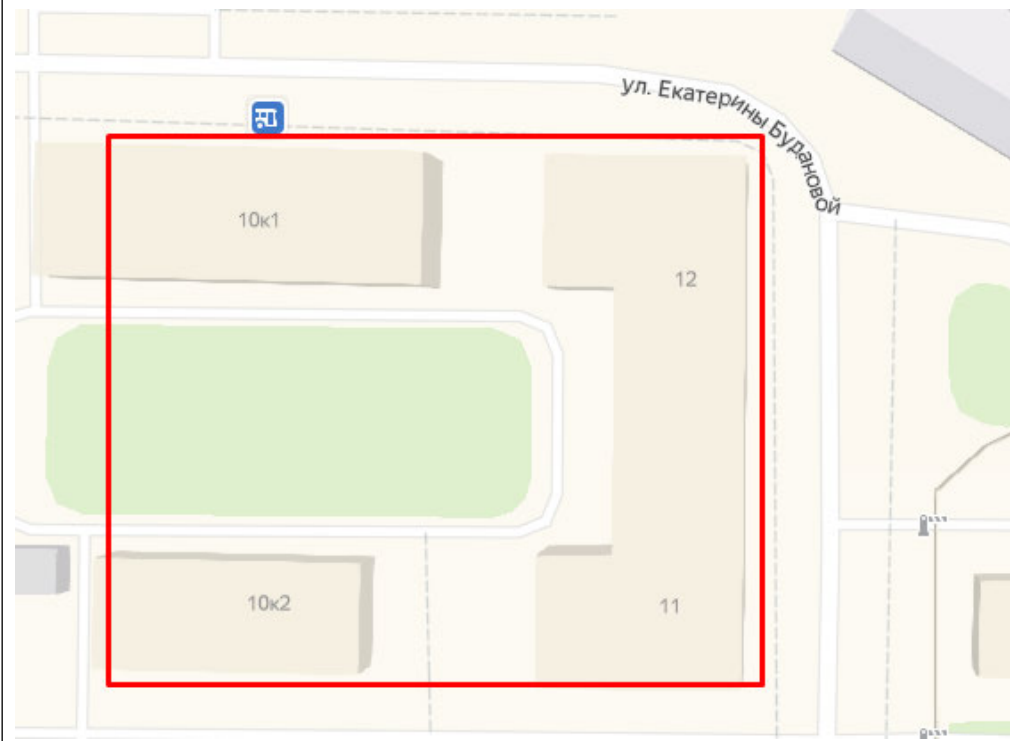

Дополнительный вид