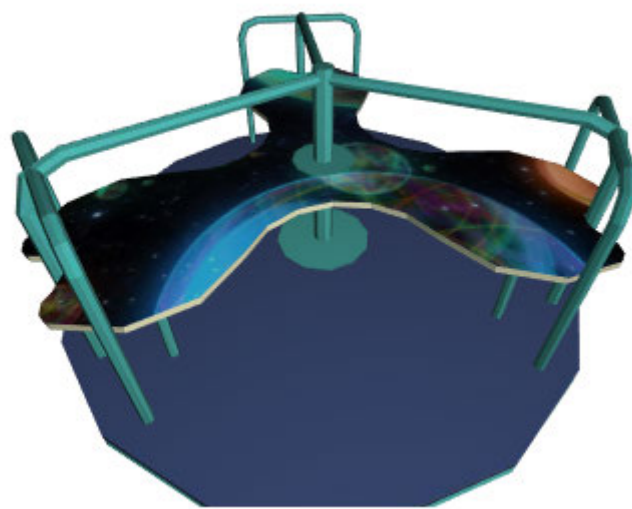

Карусель стоячая, канатная

1 штука по 493 000 руб.

Качели

Двойные качели, металл

1 штука по 61 000 руб.

Бетонная урна «Киль» с оцинкованным
ведром с пепельницей

Размеры 45x45x60

12 штук по 7 000 руб.

Скамейка чугунная Парковая

Размеры 200x80x70

12 штук по 26 500
руб.

Качели-весы с 4 сидениями

1 штука
95 000 руб.

Карусель шестиместная

Усиленная
1 штука 103 000 руб.

Тренажер "Жим лёжа" с

переменной нагрузкой

Размеры 1,80*1,22*1,33

1 штука 154 000 руб.

Тренажер "Жим сидя" с
переменной нагрузкой
Размеры 1,29*1,24*1,56
1 штука 151 000

Физкультурный комплекс
1 штука 105 000 руб.

Итого по МАФ –5 420 000 руб.