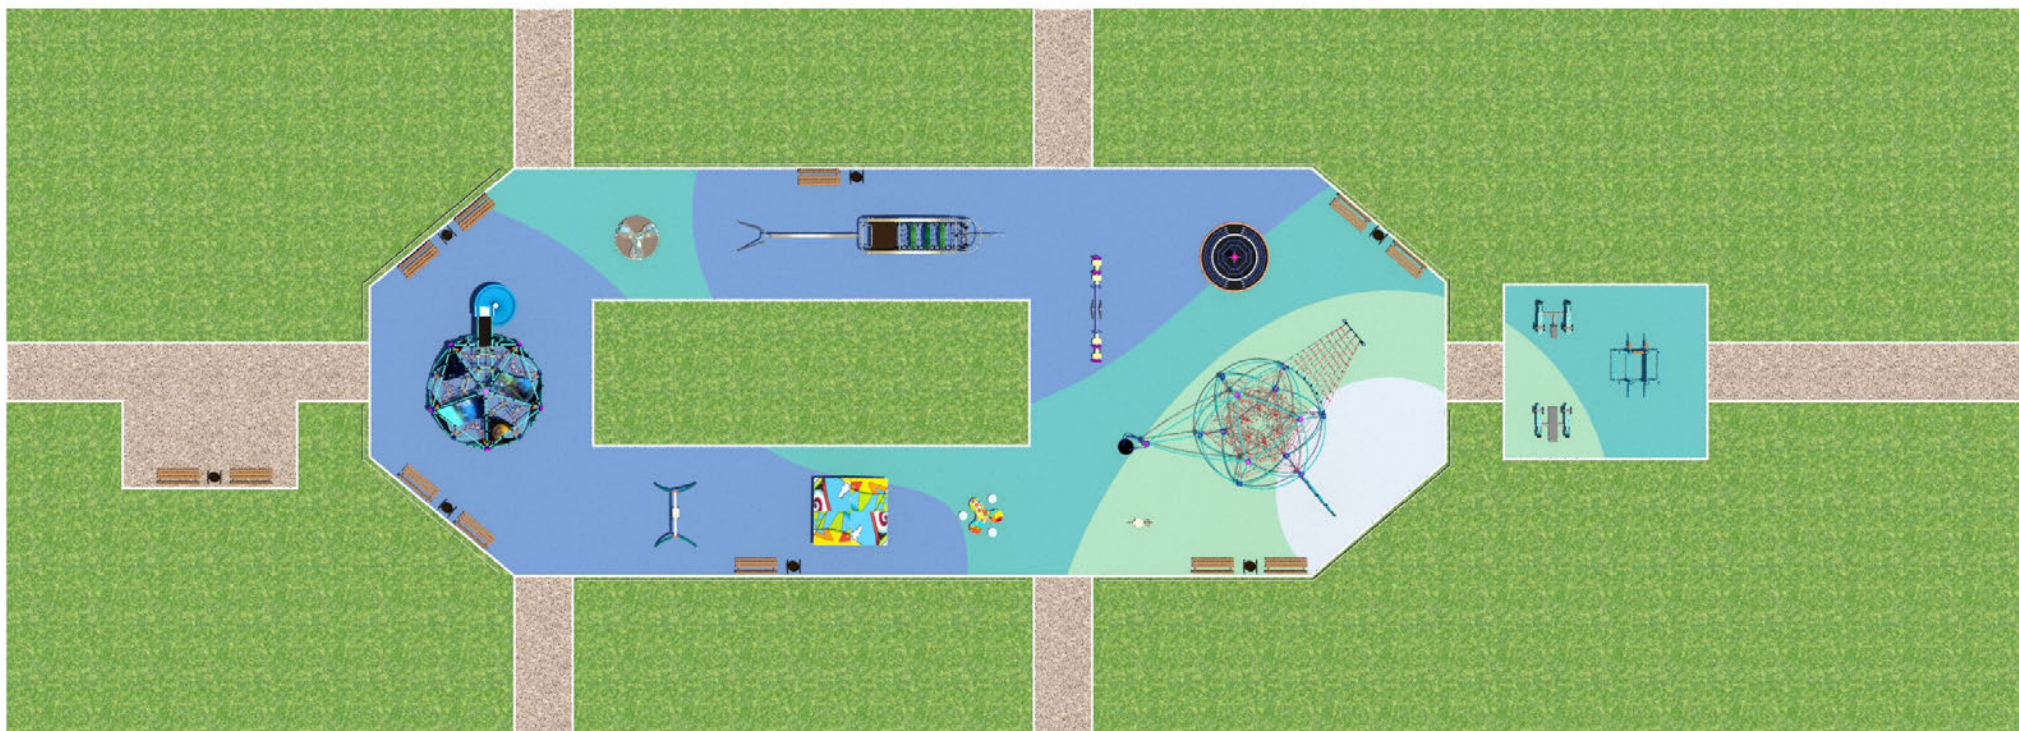

2020

Расположение территории на карте

Ситуационный план

Дополнительный вид

Фотофиксация текущего состояния

Спецификация устанавливаемого оборудования

Качели Гнездо. металл
1 штука
120 000 руб.

Спортивно-развивающее
оборудование, Космос
Размеры 5,82*3,94*3,36
1 425 000 руб.

Спортивно-развивающее
оборудование, Транспорт
1 штука
1 320 000 руб.

Песочный дворик
Размеры 2,53*2,30*2,25
1 штука
290 000 руб.

Спортивно-развивающее
Оборудование
Размеры 9,41*1,22*2,79
1 штука

701 000 руб.

Карусель стоячая, канатная

1 штука по 493 000 руб.

Качели

Двойные качели, металл

1 штука по 61 000 руб.

Бетонная урна «Киль» с оцинкованным
ведром с пепельницей

Размеры 45x45x60

12 штук по 7 000 руб.