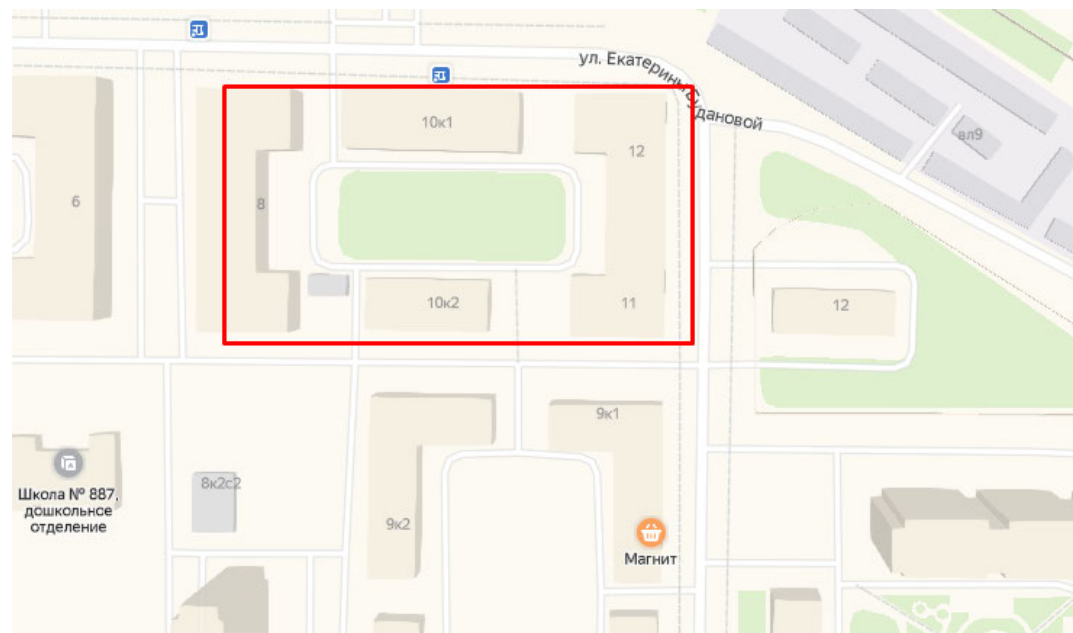

Расположение территории на карте

Ситуационный план