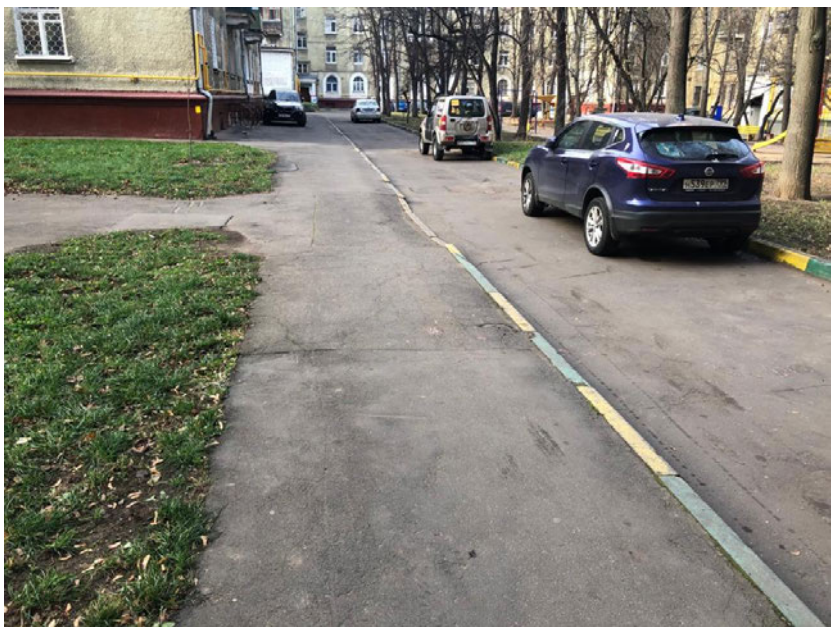

2020

Расположение территории на карте

Ситуационный план

Дополнительный вид

Фотофиксация текущего состояния

Спецификация устанавливаемого оборудования

Качели Гнездо. металл
1 штука
120 000 руб.

Спортивно-развивающее
оборудование, Космос
Размеры 5,82*3,94*3,36
1 425 000 руб.