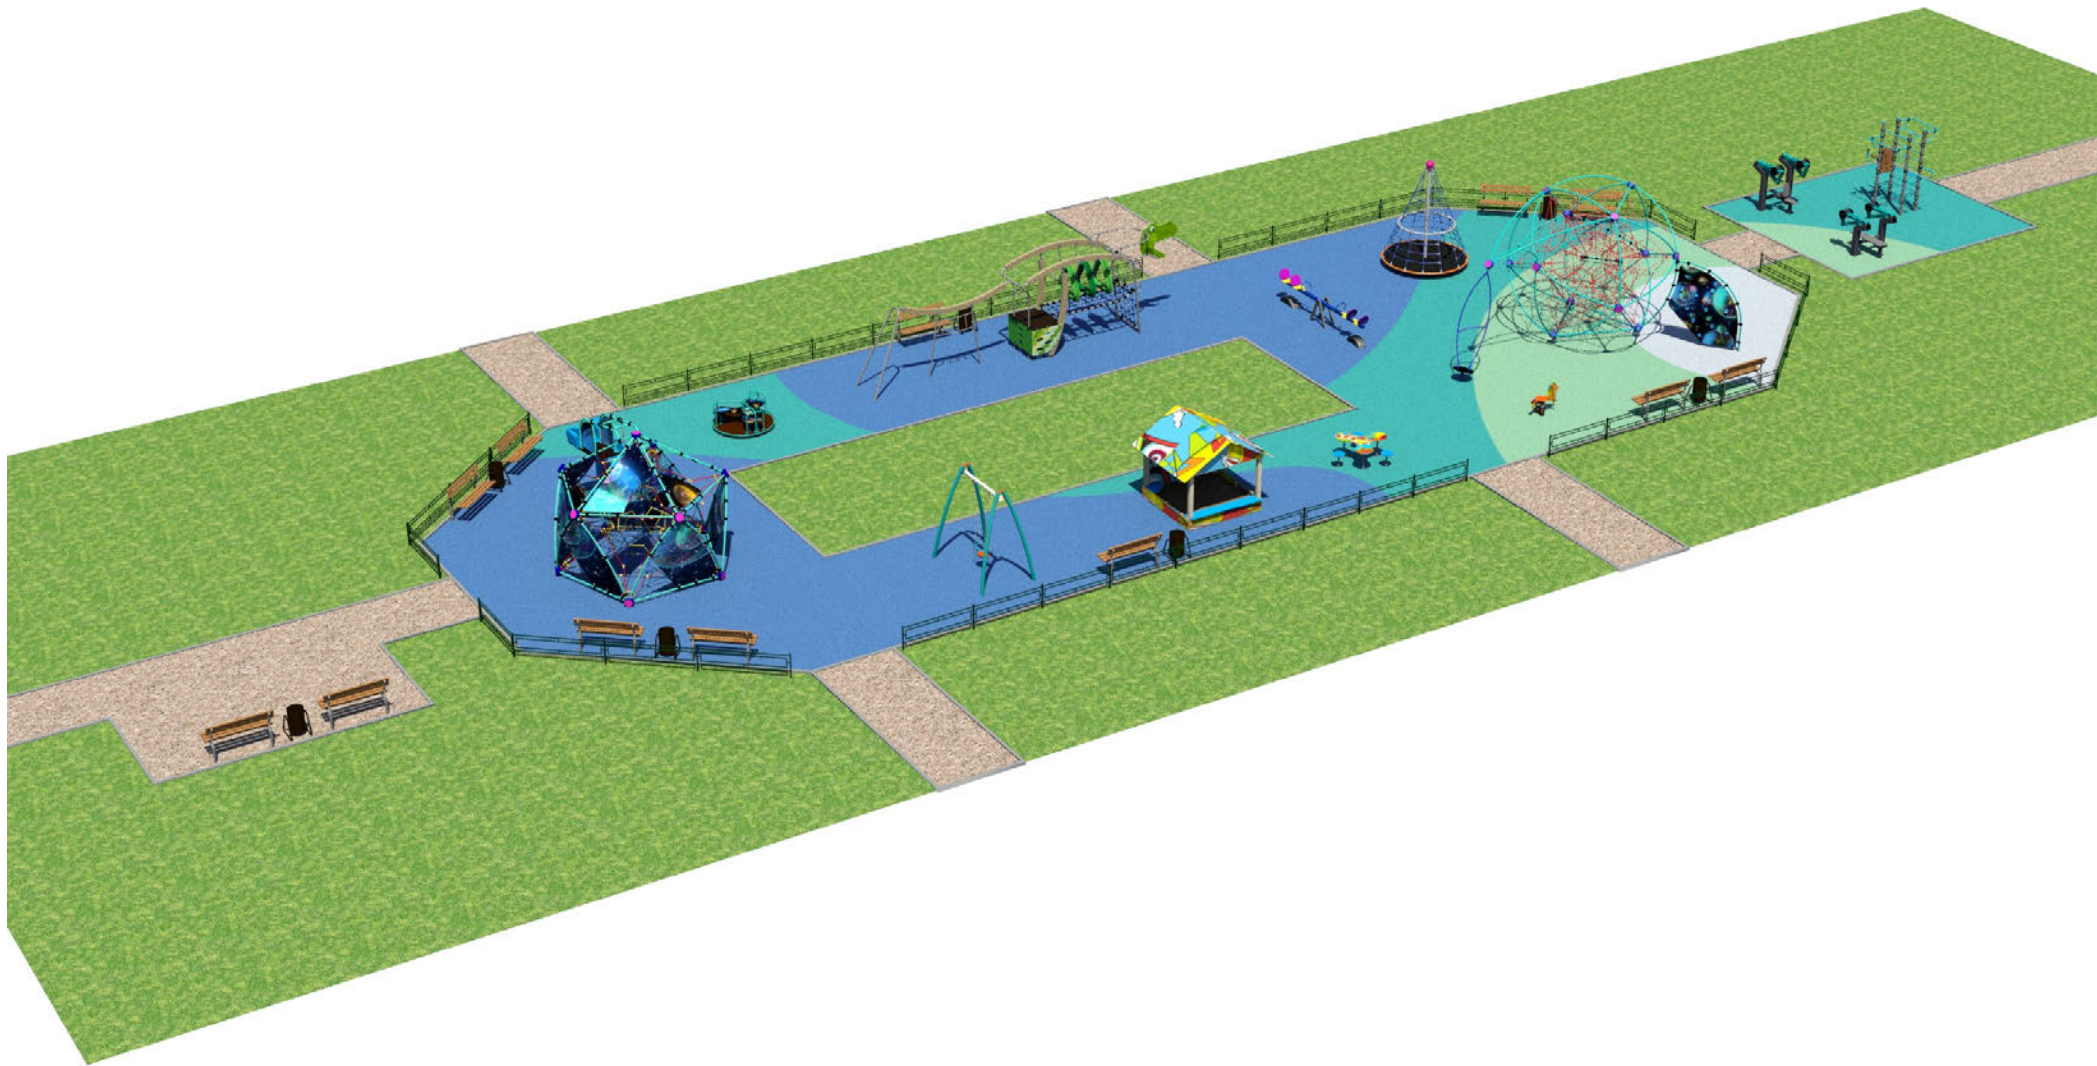

2020

Расположение территории на карте

Ситуационный план

Дополнительный вид

Фотофиксация текущего состояния

Спецификация устанавливаемого оборудования

Качели Гнездо. металл
1 штука
120 000 руб.

Спортивно-развивающее
оборудование, Космос
Размеры 5,82*3,94*3,36
1 425 000 руб.

Спортивно-развивающее
оборудование, Транспорт
1 штука
1 320 000 руб.

Песочный дворик
Размеры 2,53*2,30*2,25
1 штука
290 000 руб.

Спортивно-развивающее
Оборудование
Размеры 9,41*1,22*2,79
1 штука

701 000 руб.

Карусель стоячая, канатная

1 штука по 493 000 руб.

Качели

Двойные качели, металл

1 штука по 61 000 руб.

Бетонная урна «Киль» с оцинкованным
ведром с пепельницей

Размеры 45x45x60

12 штук по 7 000 руб.

Скамейка чугунная Парковая

Размеры 200x80x70

12 штук по 26 500
руб.

Качели-весы с 4 сидениями

1 штука
95 000 руб.

Карусель шестиместная

Усиленная
1 штука 103 000 руб.

Тренажер "Жим лёжа" с