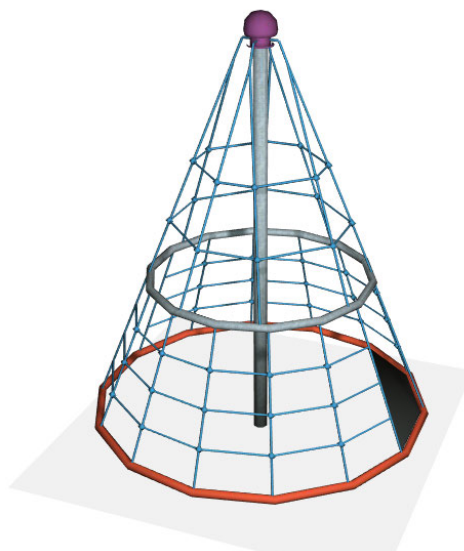

2020

Расположение территории на карте

Ситуационный план

Дополнительный вид

Фотофиксация текущего состояния

Спецификация устанавливаемого оборудования

Качели Гнездо. металл
1 штука
120 000 руб.

Спортивно-развивающее
оборудование, Космос
Размеры 5,82*3,94*3,36
1 425 000 руб.

Спортивно-развивающее
оборудование, Транспорт
1 штука
1 320 000 руб.

Песочный дворик
Размеры 2,53*2,30*2,25
1 штука
290 000 руб.

Спортивно-развивающее
Оборудование
Размеры 9,41*1,22*2,79
1 штука

701 000 руб.

Карусель стоячая, канатная

1 штука по 493 000 руб.

Качели

Двойные качели, металл

1 штука по 61 000 руб.

Бетонная урна «Киль» с оцинкованным
ведром с пепельницей

Размеры 45x45x60

12 штук по 7 000 руб.