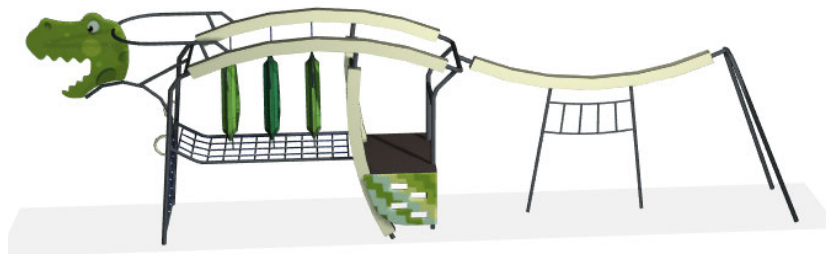

2020

Расположение территории на карте

Ситуационный план

Дополнительный вид

Фотофиксация текущего состояния

Спецификация устанавливаемого оборудования

Качели Гнездо. металл
1 штука
120 000 руб.

Спортивно-развивающее
оборудование, Космос
Размеры 5,82*3,94*3,36
1 425 000 руб.

Спортивно-развивающее
оборудование, Транспорт
1 штука
1 320 000 руб.

Песочный дворик
Размеры 2,53*2,30*2,25
1 штука
290 000 руб.

Спортивно-развивающее
Оборудование
Размеры 9,41*1,22*2,79
1 штука

701 000 руб.

Карусель стоячая, канатная

1 штука по 493 000 руб.

Качели

Двойные качели, металл

1 штука по 61 000 руб.

Бетонная урна «Киль» с оцинкованным
ведром с пепельницей

Размеры 45x45x60

12 штук по 7 000 руб.