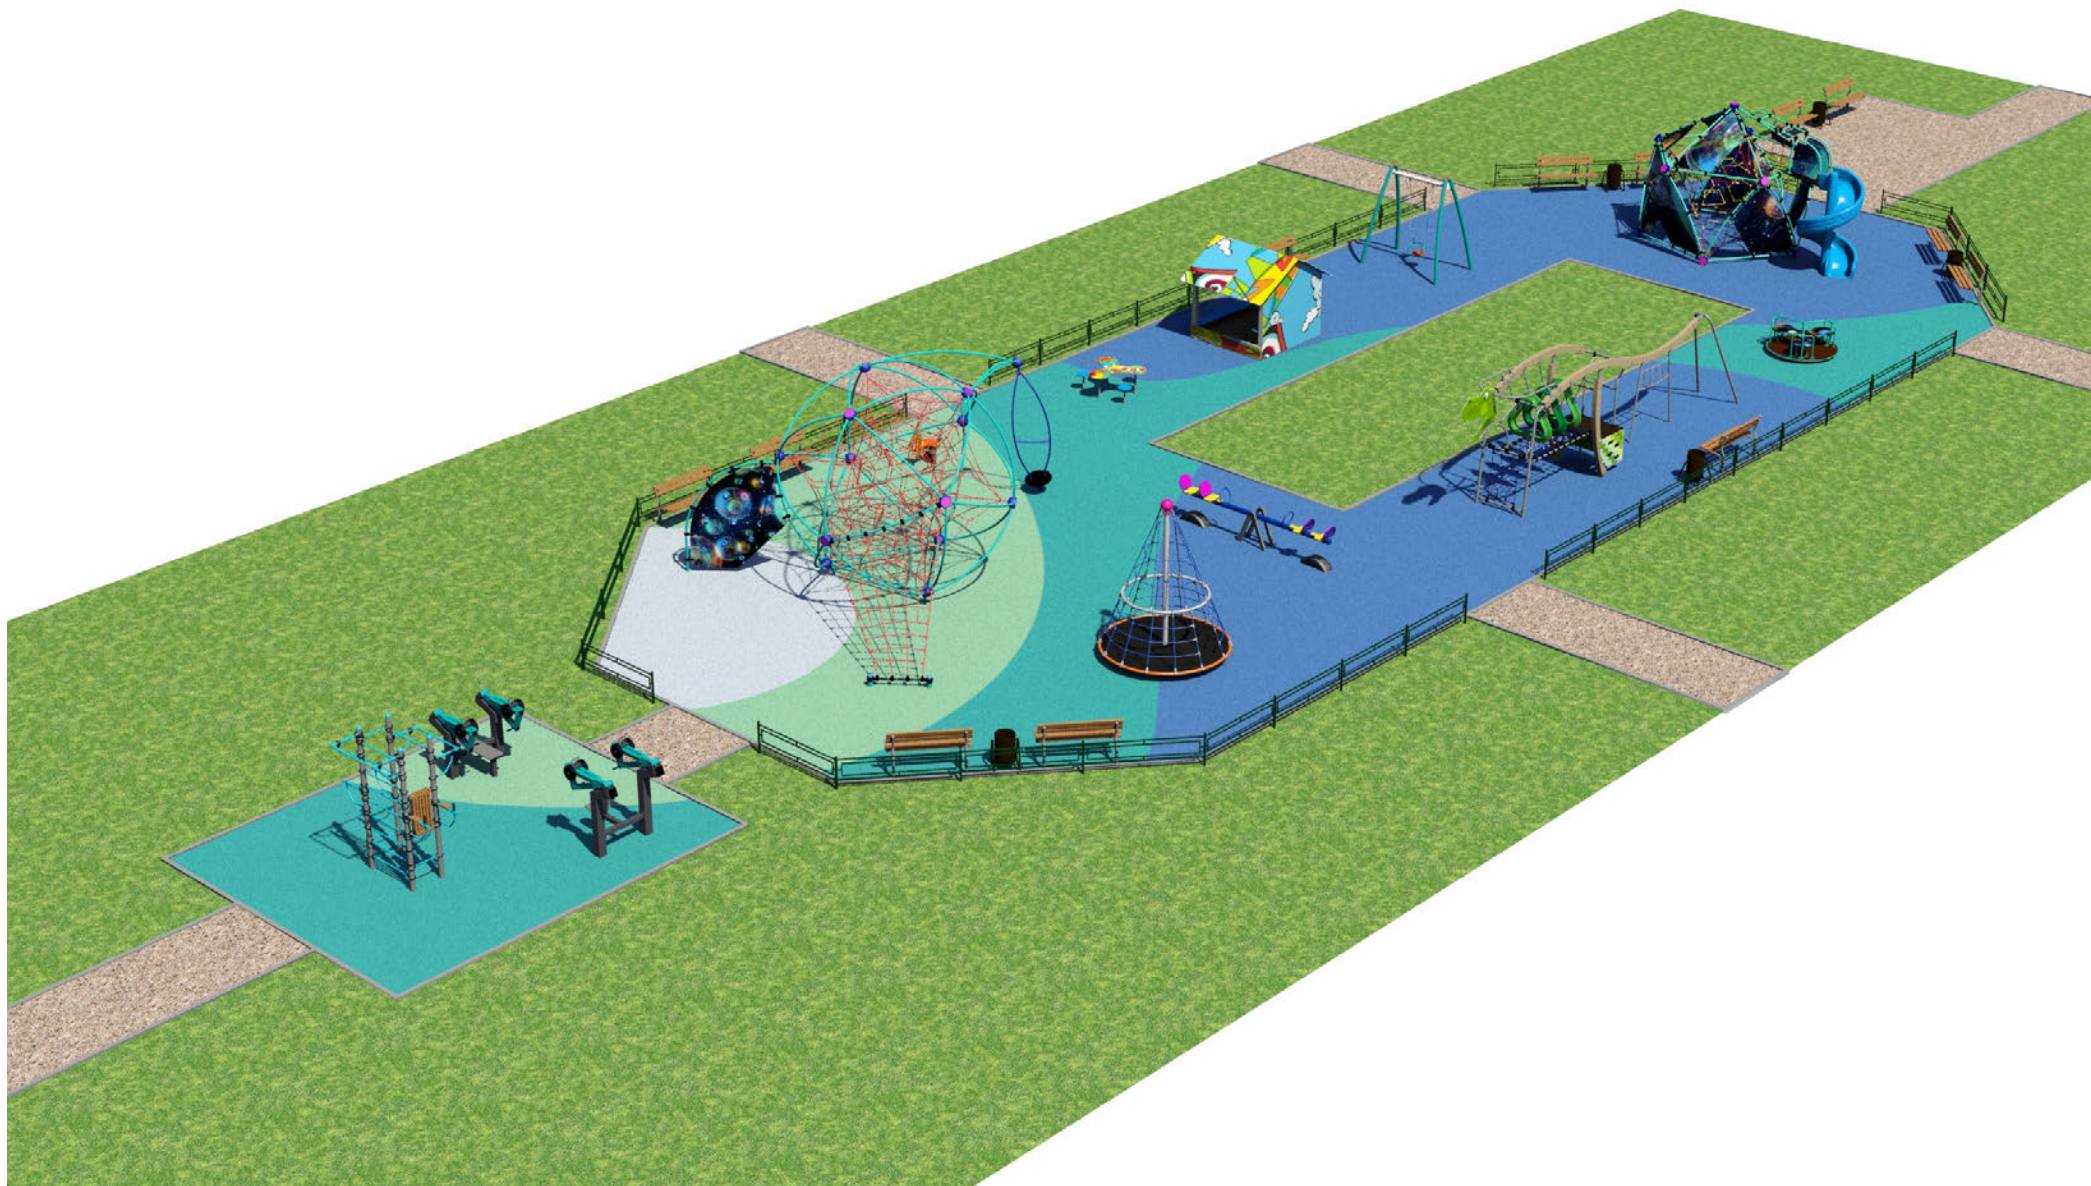

2020

Расположение территории на карте

Ситуационный план

Дополнительный вид

Фотофиксация текущего состояния

Спецификация устанавливаемого оборудования

Качели Гнездо. металл
1 штука
120 000 руб.

Спортивно-развивающее
оборудование, Космос
Размеры 5,82*3,94*3,36
1 425 000 руб.

Спортивно-развивающее
оборудование, Транспорт
1 штука
1 320 000 руб.

Песочный дворик
Размеры 2,53*2,30*2,25
1 штука
290 000 руб.

Спортивно-развивающее
Оборудование
Размеры 9,41*1,22*2,79
1 штука

701 000 руб.

Карусель стоячая, канатная

1 штука по 493 000 руб.

Качели

Двойные качели, металл

1 штука по 61 000 руб.

Бетонная урна «Киль» с оцинкованным
ведром с пепельницей

Размеры 45x45x60

12 штук по 7 000 руб.

Скамейка чугунная Парковая

Размеры 200x80x70

12 штук по 26 500
руб.

Качели-весы с 4 сидениями

1 штука
95 000 руб.

Карусель шестиместная

Усиленная
1 штука 103 000 руб.

Тренажер "Жим лёжа" с